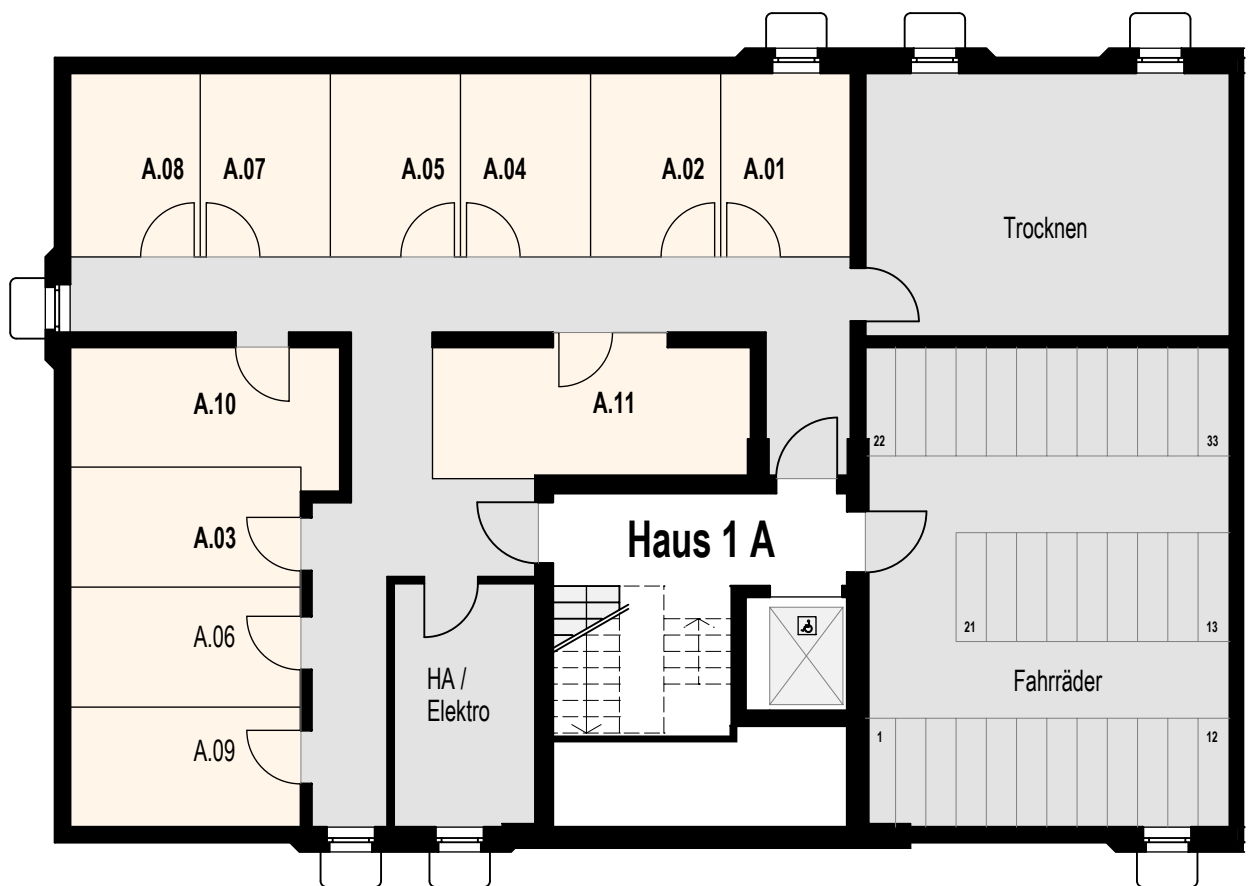

## Kölner Str.13, Bergheim - City - Wohnquartier für Mieter ab 55 +

### HAUS 1

Übersicht KG

Treppenhaus A

Grundriss-Schema Haus 1

#### Hinweis:

Die eingezeichneten Gegenstände dienen der Illustration und sind lediglich Einrichtungsvorschläge. Maßgeblich sind nur die Angaben im Mietvertrag. Geringfügige Flächenabweichungen sind durch Rundung (CAD) möglich. AHD = Abhangendecke